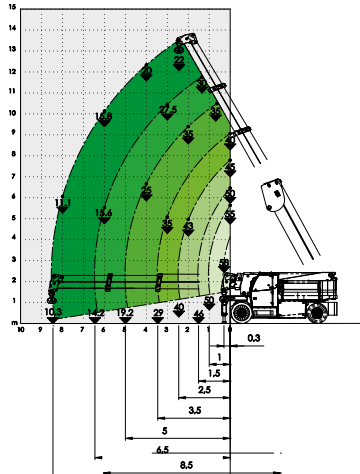

m-t

ABMESSUNGEN

mm

TRAGLASTDIAGRAMM MIT ABSTÜTZUNG

MC580 EINGEFAHRENER HINTERWAGEN

MC580 AUSGEFAHRENER HINTERWAGEN

m-t

MC 580 (58 t / 81t)