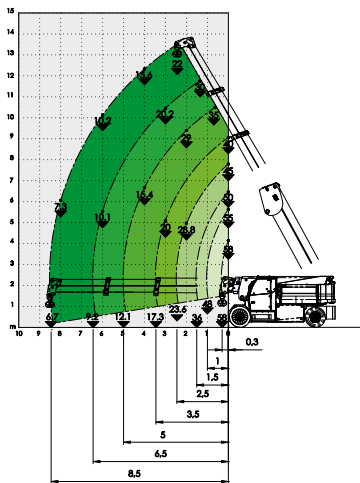

Betriebsumzüge, Maschinentransporte Kran- und Staplerarbeiten Industriemontagen

Verleih von: Kran, Staplern, Hebebühnen, V-Kart (JMG)

TRAGLASTDIAGRAMM BASISKRAN

MC580 EINGEFAHRENER HINTERWAGEN

MC580 AUSGEFAHRENER HINTERWAGEN

m-t

ABMESSUNGEN

mm

TRAGLASTDIAGRAMM MIT ABSTÜTZUNG

MC580 EINGEFAHRENER HINTERWAGEN

MC580 AUSGEFAHRENER HINTERWAGEN

m-t

MC 580 (58 t / 81t)