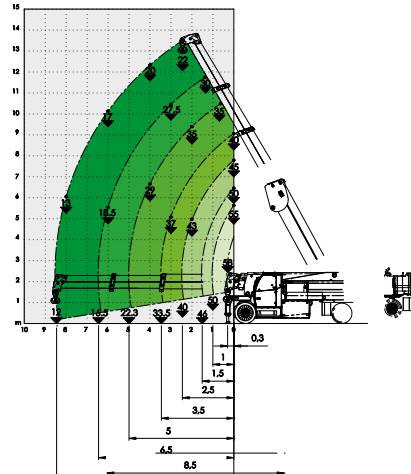

m-t

ABMESSUNGEN

mm

TRAGLASTDIAGRAMM MIT ABSTÜTZUNG

MC580 EINGEFAHRENER HINTERWAGEN

MC580 AUSGEFAHRENER HINTERWAGEN

m-t

MC 580 (58 t / 81t)