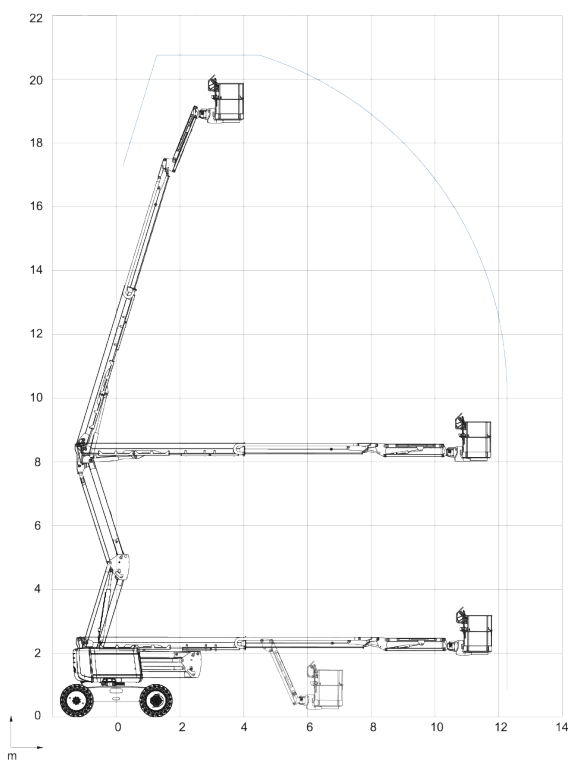

Gelenk-Teleskopbühne

Haulotte HA20 RTJ

technische Informationen

Arbeitshöhe	20,6 m
Plattformhöhe	18,6 m
maximale Reichweite	12,2 m
Gelenkpunkt	8,4 m
Maximale Tragfähigkeit	230 kg (2 Pers.)
Höhe im eingefahrenen Zustand	2,51 m
vertikaler Schwenkbereich	140° (+60 / -80)
Plattformschwenkbereich	180° (+90 / -90)
Schwenkbereich des Oberwagens	355°
Überhang	14,2 cm
Schrägstand	5°
Fahrgeschwindigkeit	0,8 - 5 km/h
maximale Steigfähigkeit	45 %
Wenderadius - außen	4,5 m
Gewicht	9300 kg

Abmessungen

A	Länge in Grundstellung	8,8 m
B	Breite	2,42 m
C	Transporthöhe	2,93 m
D	Radstand	2,45 m
E	Bodenfreiheit	38 cm
F x G	Plattformabmessung	1,83 x 0,8 m
H	Transportlänge	6,5 m

Betriebsumzuege

Spedition