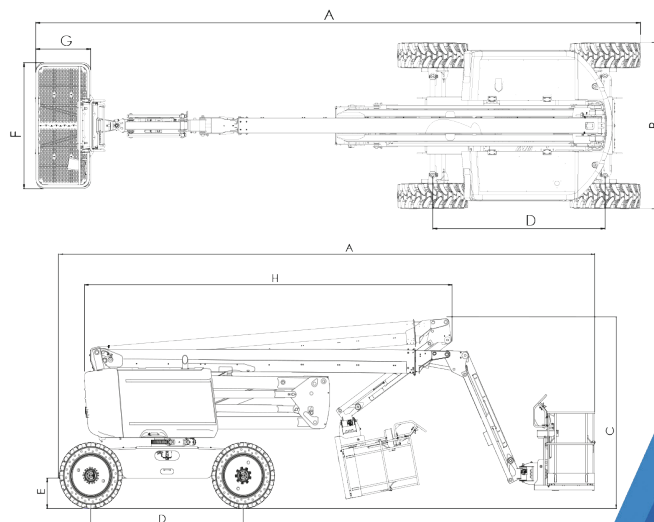

Gelenk-Teleskopbühne

Haulotte HA20 RTJ

technische Informationen

Arbeitshöhe	20,6 m
Plattformhöhe	18,6 m
maximale Reichweite	12,2 m
Gelenkpunkt	8,4 m
Maximale Tragfähigkeit	230 kg (2 Pers.)
Höhe im eingefahrenen Zustand	2,51 m
vertikaler Schwenkbereich	140° (+60 / -80)
Plattformschwenkbereich	180° (+90 / -90)
Schwenkbereich des Oberwagens	355°
Überhang	14,2 cm
Schrägstand	5°
Fahrgeschwindigkeit	0,8 - 5 km/h
maximale Steigfähigkeit	45 %
Wenderadius - außen	4,5 m
Gewicht	9300 kg

Abmessungen

A	Länge in Grundstellung	8,8 m
B	Breite	2,42 m
C	Transporthöhe	2,93 m
D	Radstand	2,45 m
E	Bodenfreiheit	38 cm
F x G	Plattformabmessung	1,83 x 0,8 m
H	Transportlänge	6,5 m

Betriebsumzuege

Spedition